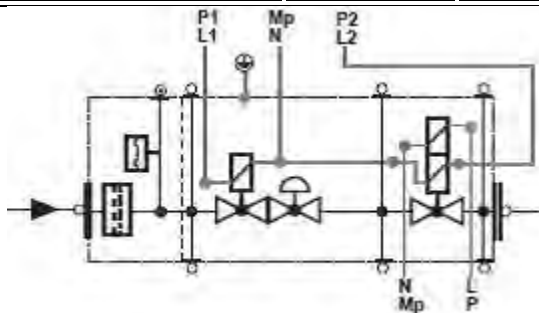

## Мультиблоки производства компании «DUNGS»: Двухступенчатый мультиблок: **MB-ZRDLE...S20 B01**

Разработка фирмы DUNGS, позволившая поместить в один корпус газовую линию для двухступенчатого регулирования, обеспечивает при этом высокую энергоэффективность и экологичность. Фильтр тонкой очистки. Датчик-реле минимального давления.

- Два автоматических запорных клапана: класс А, группа 2, двухступенчатый.
- Регулятор выходного давления: класс А, группа 2.
- Высокоточная настройка выходного давления.
- Небольшие размеры, малый вес.
- Входное давление: 15...360 мбар.
- Выходное давление: 4...20 мбар.
- Соединение: Резьбовое соединение, при помощи фланцев Rp 3/8 - Rp 2.

Модель	Макс. рабочее давление	Соединение	Диапазон регулирования	Артикул
MB-ZRDLE 405 B01 S20	360 мбар	Rp 1/2"	4-20 мбар	226552
MB-ZRDLE 407 B01 S20	360 мбар	Rp 3/4"	4-20 мбар	226553
MB-ZRDLE 410 B01 S20	360 мбар	Rp 1"	4-20 мбар	226554
MB-ZRDLE 412 B01 S20	360 мбар	Rp 1 1/4"	4-20 мбар	226555
MB-ZRDLE 415 B01 S20	360 мбар	Rp 1 1/2"	4-20 мбар	226807
MB-ZRDLE 420 B01 S20	360 мбар	Rp 2"	4-20 мбар	226811