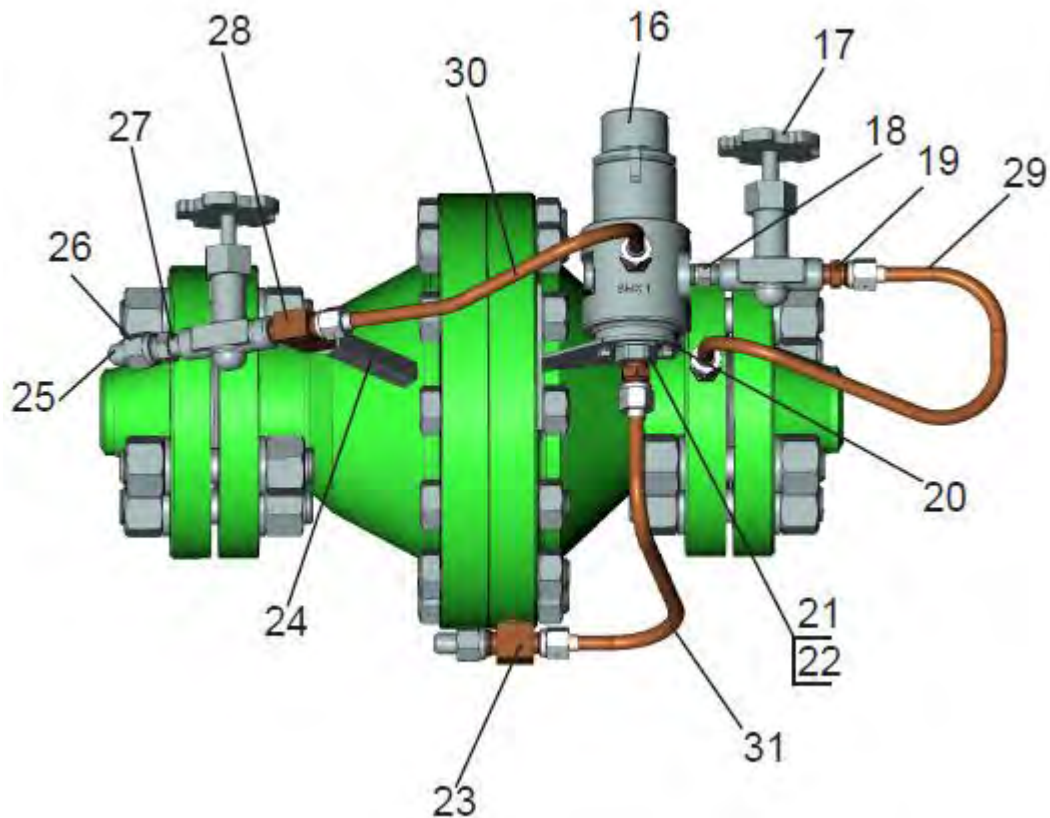

Ремонтный комплект для регуляторов давления газа РДУ

Ремонтный комплект предназначен для полного ремонта исполнительных устройств регуляторов давления РДУ Ду 50, 80 и 100 мм, а также обвязки регулятора новым задающим устройством РПО.

Ремкомплект может быть установлен на старые модификации регуляторов РДУ: РДУ-80-01, РДУ-80-02, РДУ-80-03, РДУ-100-64

Обозначение для заказа

Наименование	Обозначение
Комплект ремонтных частей регуляторов давления типа РДУ-100/50	Ca4.075.063
Комплект ремонтных частей регуляторов давления типа РДУ-100/80	Ca4.075.063-02
Комплект ремонтных частей регуляторов давления типа РДУ-100/100	Ca4.075.063-04

Состав ремонтного комплекта

1 – кольцо затворное;
 2 – шайба затвора;
 3 – винт;
 4, 15, 22 – шайба;
 5 – кольцо;
 6 – фланец;
 7 – мембрана;
 8 – диск;
 9 – пружина;
 10 – затвор;
 11 – кольцо защитное;
 12 – кожух;