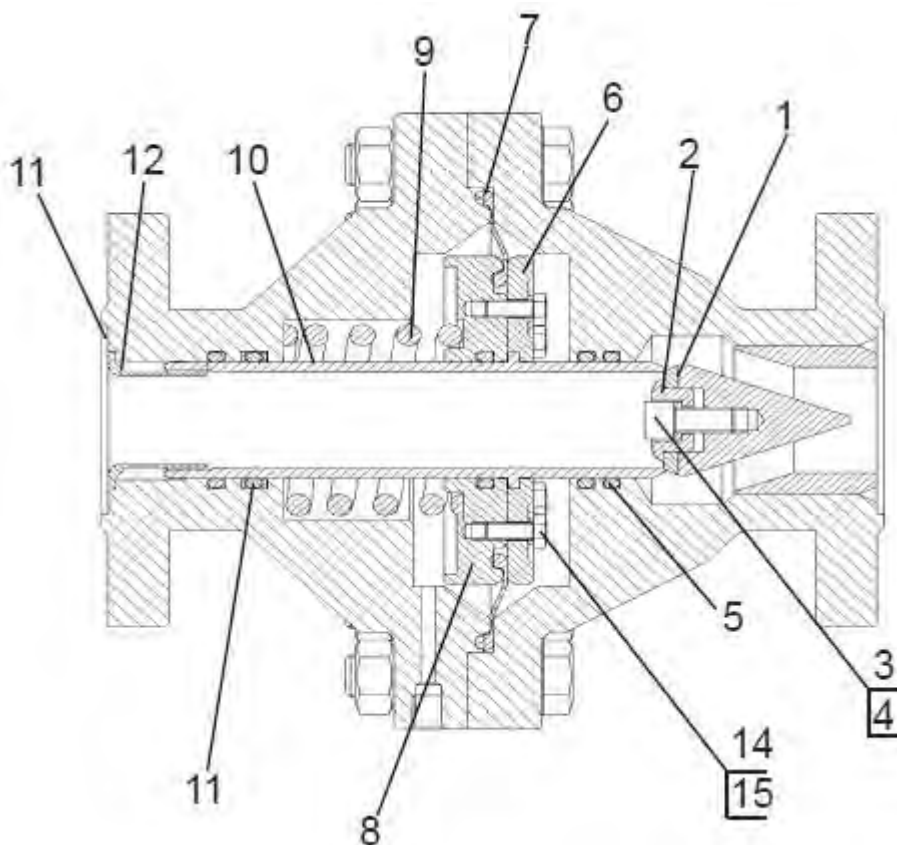

Ремонтный комплект для регуляторов давления газа РДУ

Ремонтный комплект предназначен для полного ремонта исполнительных устройств регуляторов давления РДУ Ду 50, 80 и 100 мм, а также обвязки регулятора новым задающим устройством РПО.

Ремкомплект может быть установлен на старые модификации регуляторов РДУ: РДУ-80-01, РДУ-80-02, РДУ-80-03, РДУ-100-64

Обозначение для заказа

Наименование	Обозначение
Комплект ремонтных частей регуляторов давления типа РДУ-100/50	Ca4.075.063
Комплект ремонтных частей регуляторов давления типа РДУ-100/80	Ca4.075.063-02
Комплект ремонтных частей регуляторов давления типа РДУ-100/100	Ca4.075.063-04

Состав ремонтного комплекта

1 – кольцо затворное;
 2 – шайба затвора;
 3 – винт;
 4, 15, 22 – шайба;
 5 – кольцо;
 6 – фланец;
 7 – мембрана;
 8 – диск;
 9 – пружина;
 10 – затвор;
 11 – кольцо защитное;
 12 – кожух;